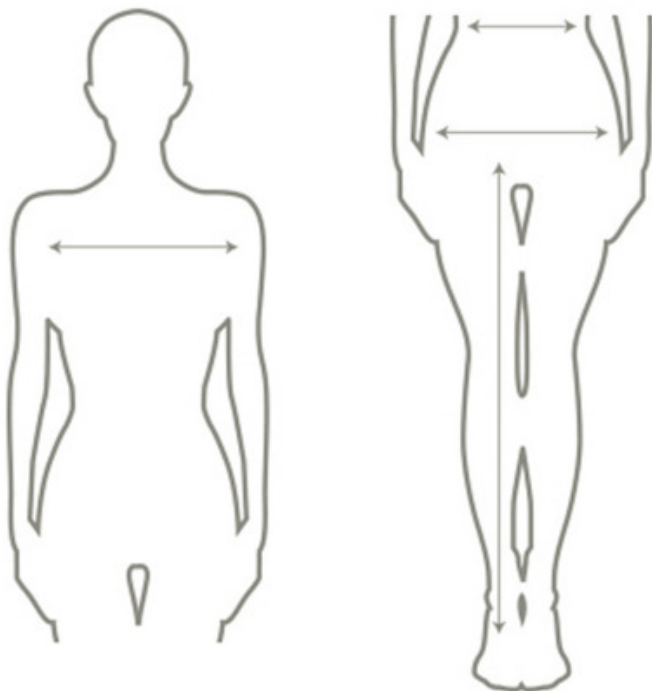

# Größentabelle | Size Chart

## Damen | Women

TOPS	BRUSTUMFANG   CHEST SIZE	ÄRMEL   SLEEVE
<b>XXS (2)</b>	30 - 31" / 76.2 - 78.7 cm	30.5" / 77.4 cm
<b>XS (4)</b>	32 - 33" / 81.3 - 83.8 cm	31" / 78.7 cm
<b>S (6)</b>	34 - 35" / 86.4 - 88.9 cm	31.5" / 80.0 cm
<b>M (8)</b>	36 - 37" / 91.4 - 94.0 cm	32" / 81.3 cm
<b>L (10)</b>	38 - 39" / 96.5 - 99.1 cm	32.5" / 82.6 cm
<b>XL (12)</b>	40" / 101.6 cm	33" / 83.8 cm

PANTS	TAILLE   WAIST	HÜFTE   HIP	SCHRITT   INSEAM
<b>XXS (2)</b>	23 - 24" / 58.4 - 60.9 cm	33 - 34" / 88.8 - 86.3 cm	30.5" / 77.47 cm
<b>XS (4)</b>	25 - 26" / 63.4 - 66.0 cm	35 - 36" / 88.9 - 91.4 cm	30.5" / 77.47 cm
<b>S (6)</b>	27 - 28" / 68.6 - 71.1 cm	37 - 38" / 94.0 - 96.5 cm	31" / 78.74 cm
<b>M (8)</b>	29 - 30" / 73.7 - 76.2 cm	39 - 40" / 99.1 - 101.6 cm	31" / 78.74 cm
<b>L (10)</b>	31 - 32" / 78.7 - 81.3 cm	41 - 42" / 104.1 - 106.7 cm	31.5" / 80.01 cm
<b>XL (12)</b>	33" / 83.8 cm	43" / 109.2 cm	31.5" / 80.01 cm