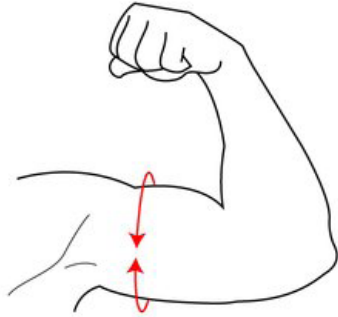

Größentabelle | Size Chart

Warmers

GripGrab™

Armlinge | Arm Warmers

Größe Size	S	M	L
Bizepsumfang Thigh size (cm)	23 - 27	27 - 31	31 - 36

Beinlinge | Leg Warmers

Größe Size	S	M	L
Oberschenkelumfang Thigh size (cm)	43 - 50	50 - 58	58 - 67