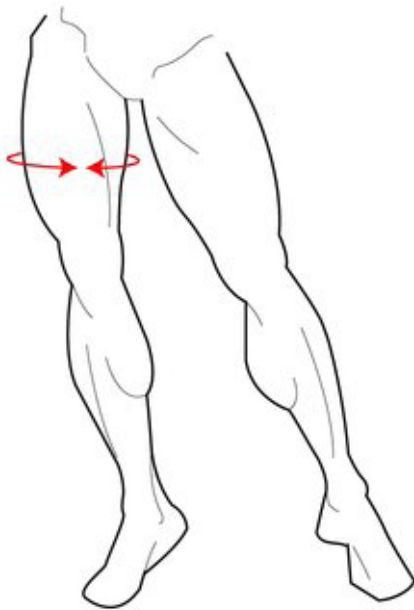

Größentabelle | Size Chart

Warmers

GripGrab™

Armlinge | Arm Warmers

Größe Size	S	M	L
Bizepsumfang Thigh size (cm)	23 - 27	27 - 31	31 - 36

Beinlinge | Leg Warmers

Größe Size	S	M	L
Oberschenkelumfang Thigh size (cm)	43 - 50	50 - 58	58 - 67