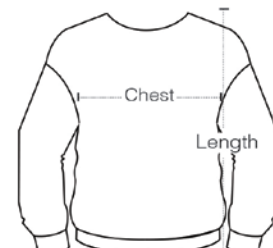

Größentabelle | Size Chart

Lifestyle Men

LOOSE RIDERS

Hoodie		S	M	L	XL	XXL
Brust Chest	cm	53.3	55.8	58.4	60.9	63.5
	inch	21	22	23	24	25
Länge Length	cm	71.1	73.6	76.2	78.7	78.7
	inch	28	29	30	30.5	30.5

Crewneck		S	M	L	XL	XXL
Brust Chest	cm	53.34	55.88	58.42	60.96	63.5
	inch	21	22	23	24	25
Länge Length	cm	71.12	73.66	76.2	78.74	78.74
	inch	28	29	30	31	31

T-Shirt		S	M	L	XL	XXL
Brust Chest	cm	51	53	56	60	64
	inch	20	21	22	23.5	25
Länge Length	cm	70	75	76	79	79
	inch	28	29	30	31	31

Flannel Shirt		S	M	L	XL
Brust Chest	cm	50.80	53.34	55.88	58.42
	inch	20	21	22	23
Länge Length	cm	73.66	76.20	78.74	78.74
	inch	29	30	31	31

Shirt		S	M	L	XL	XXL
Brust Chest	cm	52.5	55	57.5	60	62.5
	inch	21	22	23	24	25
Länge Length	cm	71.12	73.66	76.2	78.74	78.74
	inch	28	29	30	31	31