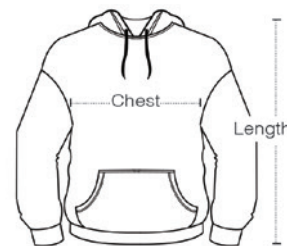

Größentabelle | Size Chart

Lifestyle Men

LOOSE RIDERS

Hoodie		S	M	L	XL	XXL
Brust Chest	cm	53.3	55.8	58.4	60.9	63.5
	inch	21	22	23	24	25
Länge Length	cm	71.1	73.6	76.2	78.7	78.7
	inch	28	29	30	30.5	30.5

Crewneck		S	M	L	XL	XXL
Brust Chest	cm	53.34	55.88	58.42	60.96	63.5
	inch	21	22	23	24	25
Länge Length	cm	71.12	73.66	76.2	78.74	78.74
	inch	28	29	30	31	31

T-Shirt		S	M	L	XL	XXL
Brust Chest	cm	51	53	56	60	64
	inch	20	21	22	23.5	25
Länge Length	cm	70	75	76	79	79
	inch	28	29	30	31	31

Flannel Shirt		S	M	L	XL
Brust Chest	cm	50.80	53.34	55.88	58.42
	inch	20	21	22	23
Länge Length	cm	73.66	76.20	78.74	78.74
	inch	29	30	31	31

Shirt		S	M	L	XL	XXL
Brust Chest	cm	52.5	55	57.5	60	62.5
	inch	21	22	23	24	25
Länge Length	cm	71.12	73.66	76.2	78.74	78.74
	inch	28	29	30	31	31