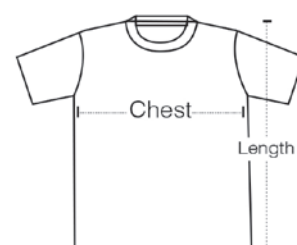

Größentabelle | Size Chart

Lifestyle Men

LOOSE RIDERS

Hoodie		S	M	L	XL	XXL
Brust Chest	cm	53.3	55.8	58.4	60.9	63.5
	inch	21	22	23	24	25
Länge Length	cm	71.1	73.6	76.2	78.7	78.7
	inch	28	29	30	30.5	30.5

Crewneck		S	M	L	XL	XXL
Brust Chest	cm	53.34	55.88	58.42	60.96	63.5
	inch	21	22	23	24	25
Länge Length	cm	71.12	73.66	76.2	78.74	78.74
	inch	28	29	30	31	31

T-Shirt		S	M	L	XL	XXL
Brust Chest	cm	51	53	56	60	64
	inch	20	21	22	23.5	25
Länge Length	cm	70	75	76	79	79
	inch	28	29	30	31	31

Flannel Shirt		S	M	L	XL
Brust Chest	cm	50.80	53.34	55.88	58.42
	inch	20	21	22	23
Länge Length	cm	73.66	76.20	78.74	78.74
	inch	29	30	31	31

Shirt		S	M	L	XL	XXL
Brust Chest	cm	52.5	55	57.5	60	62.5
	inch	21	22	23	24	25
Länge Length	cm	71.12	73.66	76.2	78.74	78.74
	inch	28	29	30	31	31