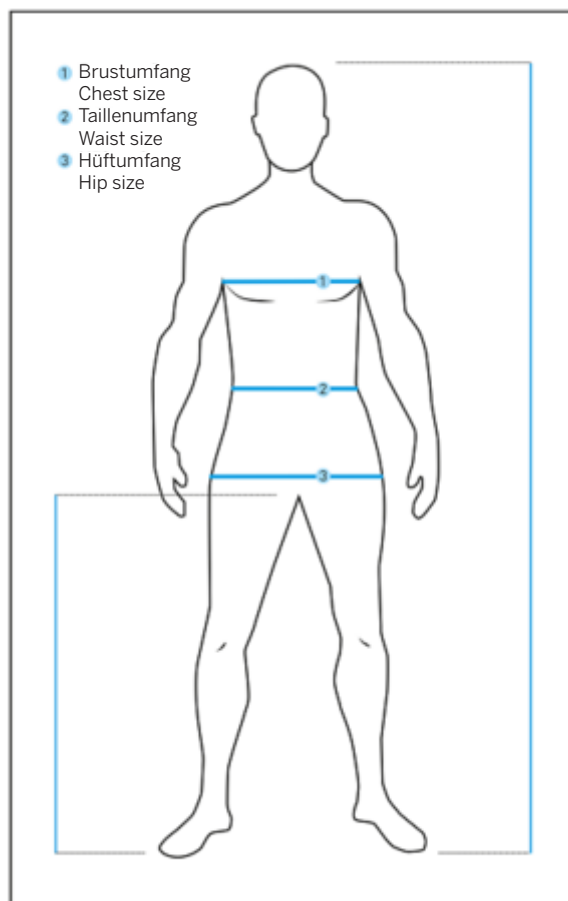

Größentabelle | Size Chart

Herren | Men

Größe Size	XS	S	M	L	XL	XXL	XXXL
Brustumfang Chest size (cm)	88	94	100	106	112	118	124
Taillenumfang Waist size (cm)	70	76	82	88	94	100	106
Hüftumfang Hip size (cm)	87	93	99	105	111	117	123