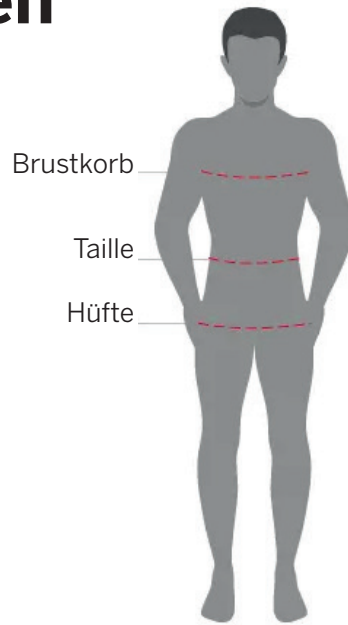

Größentabelle | Size Chart

Herren | Men

Größe Size	S	M	L	XL	2XL	3XL	4XL	5XL
	D48	D50	D52	D54	D56	D58	D60	D62
Brustumfang Chest size (cm)	92	96	100	104	108	112	116	120
Tailenumfang Waist size (cm)	82	86	90	94	98	102	106	110
Hüftumfang Hip size (cm)	96	100	104	108	112	116	120	124