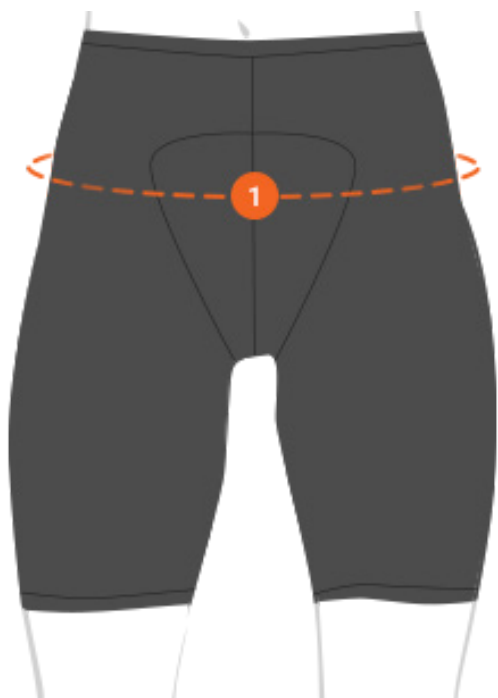

Größentabelle | Size Chart

ASSOS
OF SWITZERLAND

Damen | Women

Hosen | Shorts

Hüfte Hip	cm	inch
XS	88	34.6
S	94	37
M	100	39.3
L	106	41.7
XL	112	44
XLG	118	46.4

ASSOS BODY TYPE

Gewicht | Weight

Größe Size	kg	lb
XS	< 60	< 132
S	< 70	< 154
M	< 75	< 165
L	< 80	< 176
XL	< 85	< 187
XLG	< 90	< 198
TIR	> 90	> 198

Körpergröße | Height

Größe Size	cm	inch
XS	160 - 170	63 - 67
S	168 - 175	67 - 68.8
M	173 - 181	68 - 71.2
L	180 - 187	71 - 73.6
XL	185 - 189	72.8 - 74.4
XLG	190 +	74.8 +
TIR	-	-

TIR = XLG, ABER WEITERE PASSFORM | XLG, BUT WIDER