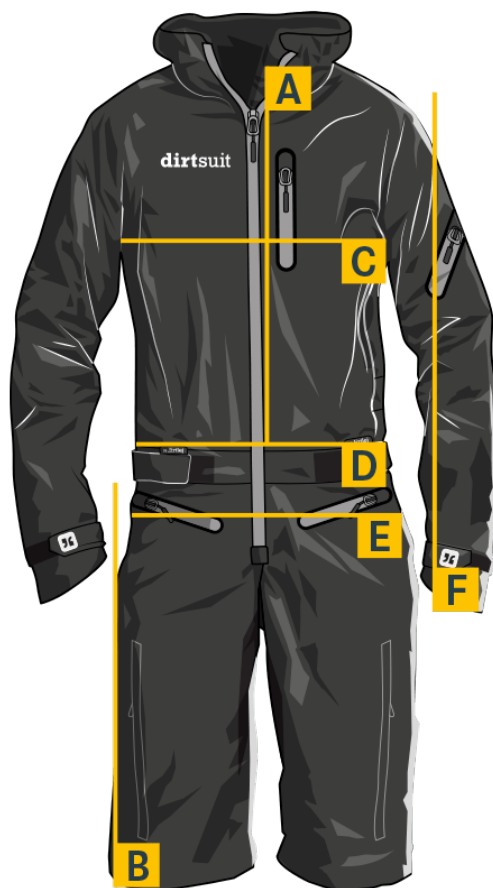

Größentabelle | Size Chart

dirtsuit pro edition ladies

dirtlej

Größe Size (cm)		XS	S	M	L	XL
A	Rückenlänge Back length	52	54	56	58	64
B	Hose Pants	56	57	58	60	62
C	Brustumfang Chest size	92	98	102	108	114
D	Taillenumfang Waist size	84	88	90	94	106
E	Hüftumfang Hip size	94	98	106	112	122
F	Ärmel Sleeve	79	81	83	85	87