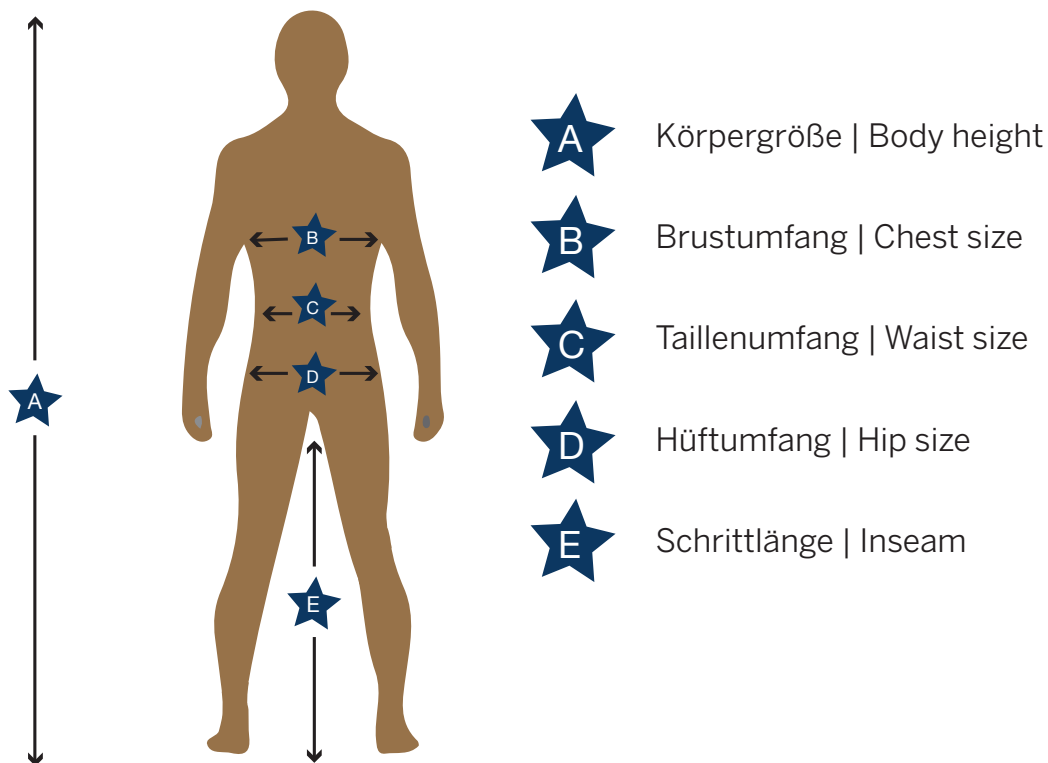

Größentabelle | Size Chart

Herren | Men

maloja 

Größe Size (cm)	XS	S	M	L	XL	XXL
Körpergröße Body height	168 - 174	172 - 178	176 - 182	182 - 188	184 - 190	188 - 194
Brustumfang Chest size	89 - 93	93 - 99	99 - 105	105 - 111	111 - 117	116 - 120
Taillenumfang Waist size	77 - 81	81 - 85	85 - 89	89 - 93	93 - 97	97 - 101
Hüftumfang Hip size	90 - 94	94 - 98	98 - 102	102 - 106	106 - 110	110 - 114
Schrittlänge Inseam	78 - 80	80 - 82	82 - 84	84 - 86	86 - 89	89 - 92