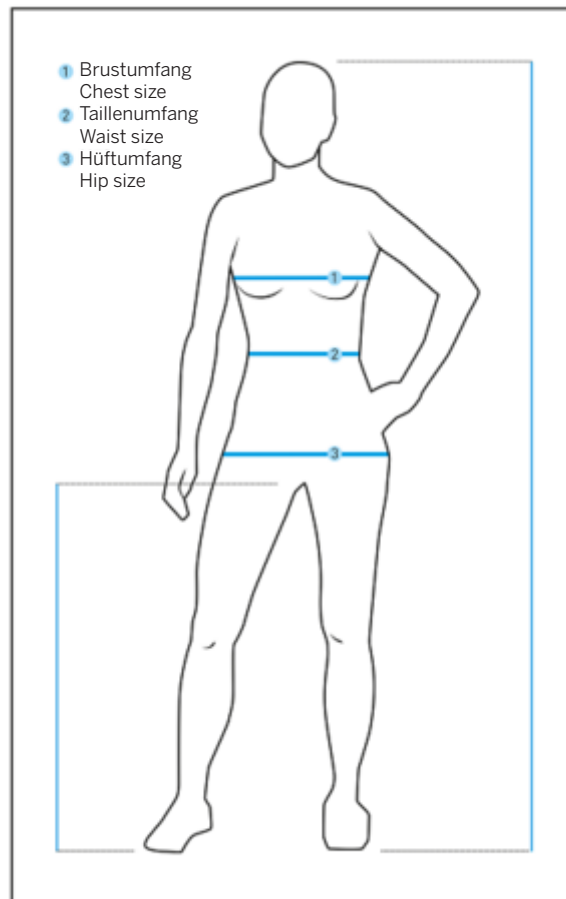

Größentabelle | Size Chart

Damen | Women

Größe Size	XS (34)	S (36)	M (38)	L (40)	XL (42)	XXL (44)
Brustumfang Chest size (cm)	80	84	88	92	96	100
Taillenumfang Waist size (cm)	64	68	72	76	80	84
Hüftumfang Hip size (cm)	92	96	100	104	108	112