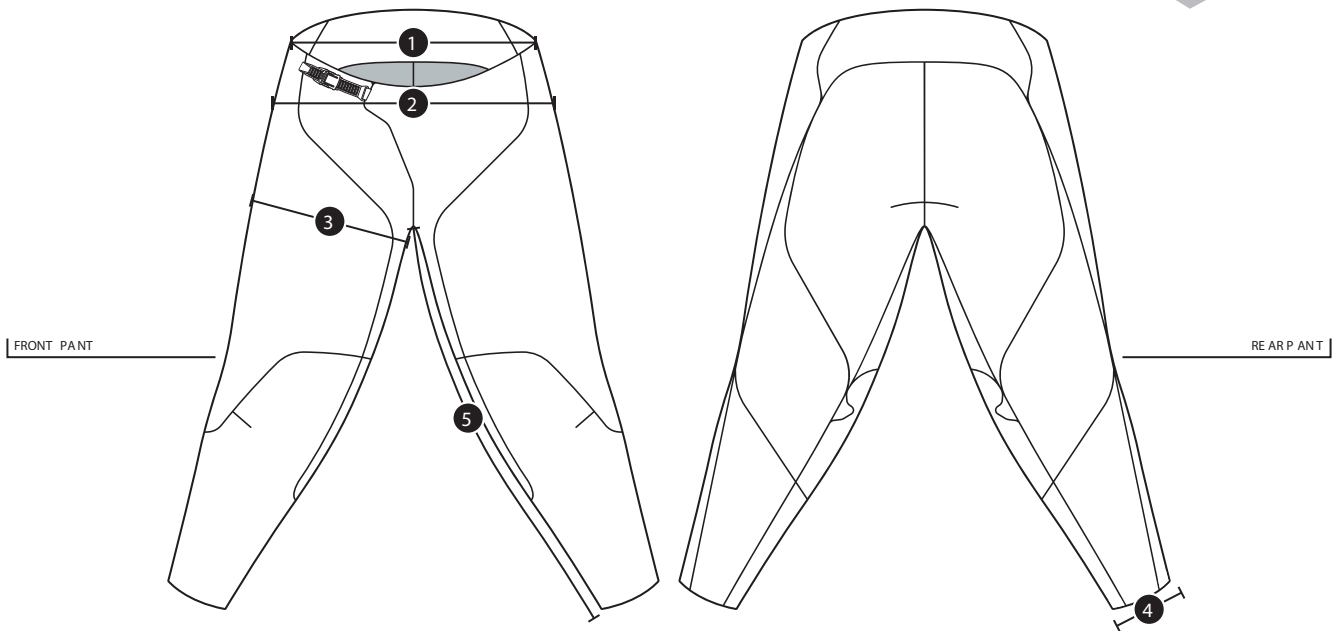

Größentabelle | Size Chart

Troy Lee Designs

Skyline Pants

Messpunkt (cm) Point of measure (cm)		28	30	32	34	36	38	40
1	Taille Waist	37.47	40.01	42.55	45.09	47.63	50.16	52.7
2	Hüfte Hip	48.3	50.8	53.3	55.9	58.4	61	63.5
3	Oberschenkel Thigh	32.38	33.66	34.92	36.2	37.47	38.73	40.01
4	Beinöffnung Leg Opening	14	14.6	15.2	15.9	16.5	17.1	17.8
5	Schrittlänge Inseam	80	82.5	82.5	82.5	85.1	85.1	85.1