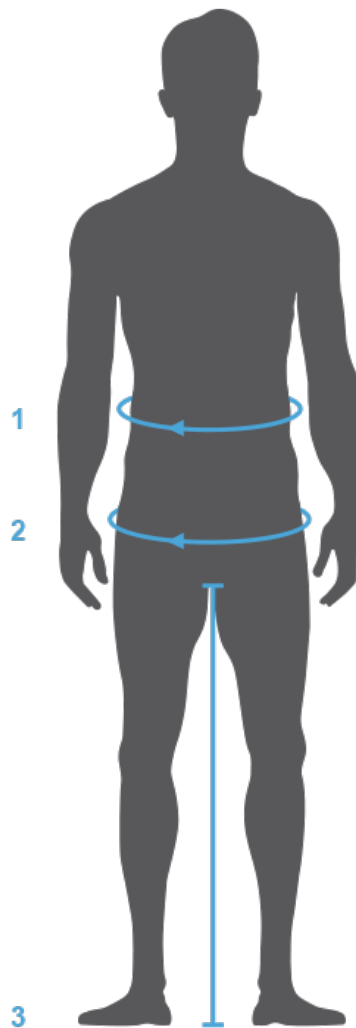

# Größentabelle | Size Chart

### Hosen | Pants

Größe Size	XS 40 - 42	S 44 - 46	M 48 - 50	L 52 - 54	XL 56 - 58	2XL 60 - 62	3XL 64 - 66
<b>1</b> Taille Waist (cm)	71 - 75	76 - 82	83 - 90	91 - 99	100 - 109	110 - 121	122 - 134
<b>2</b> Hüfte Hip (cm)	83 - 86	87 - 93	94 - 101	102 - 110	111 - 119	120 - 128	129 - 138
<b>3</b> Innennaht Inseam (cm)	81	81,5	82	82,5	83	83,5	84