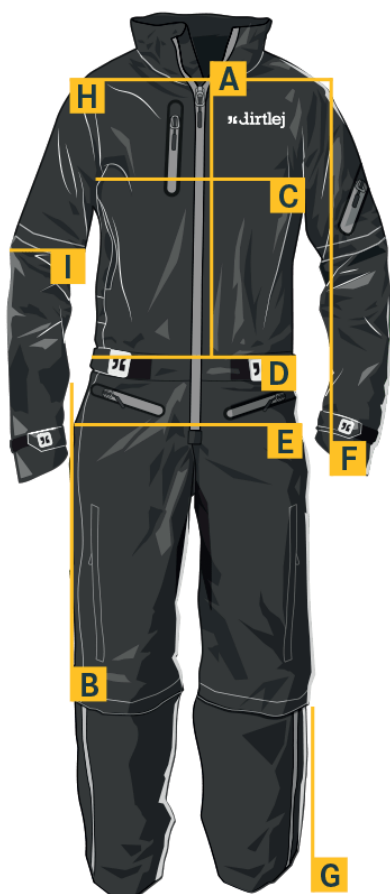

Größentabelle | Size Chart

dirtsuit sfd edition 2023

Größe Size (cm)		S	M	L	XL	XXL
A	Rückenlänge Back length	54	56	60	64	66
B	Hose Pants	104	105	107	110	108
C	Brustumfang Chest size	106	112	118	124	132
D	Taillenumfang Waist size	90	94	99	104	126
E	Hüftumfang Hip size	98	104	110	116	128
F	Ärmel Sleeve	83,5	86,5	88,5	90,5	93,5
G	Shorts (Zipped-off)	57	58	60	62	61
H	Schulterumfang Shoulder size	120	126	130	136	142
I	Ellenbogenumfang Elbow size	38	40	42	44	46