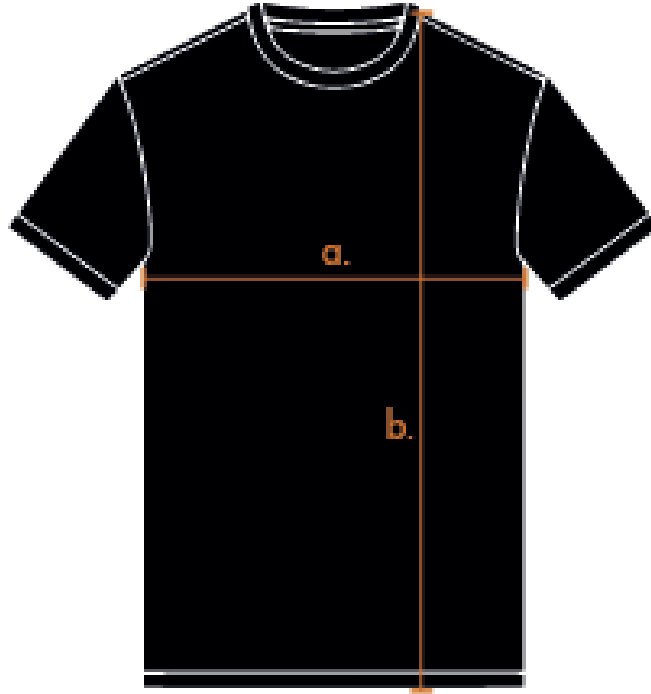

Größentabelle | Size Chart

T-Shirt

RIDING CULTURE

		S	M	L	XL	XXL
A	Brust Chest	51	53	55	57	59
B	Vorderseite Front	69	71	73	75	77