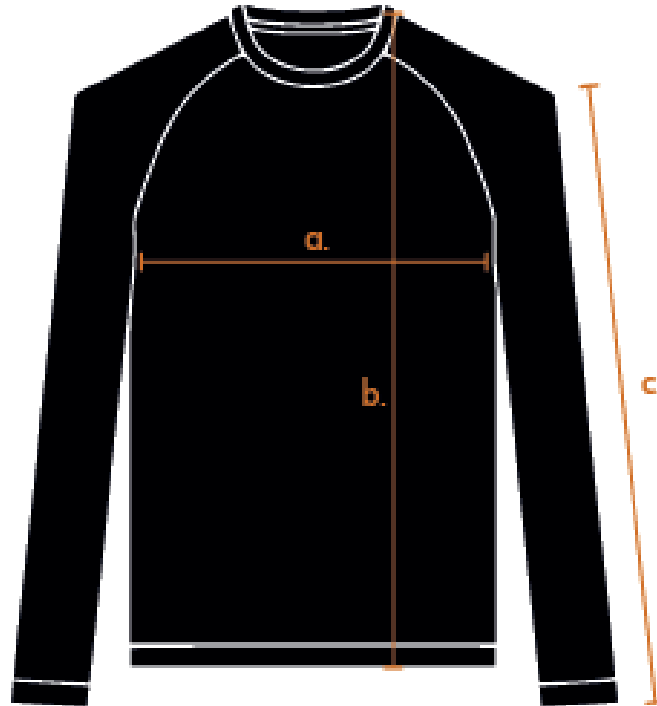

Größentabelle | Size Chart

Longsleeve Jersey

RIDING CULTURE

		S	M	L	XL	XXL
A	Brust Chest	53	55	57	59	61
B	Vorderseite Front	72	74	76	78	80
C	Ärmel Sleeve	67	68	69	70	71