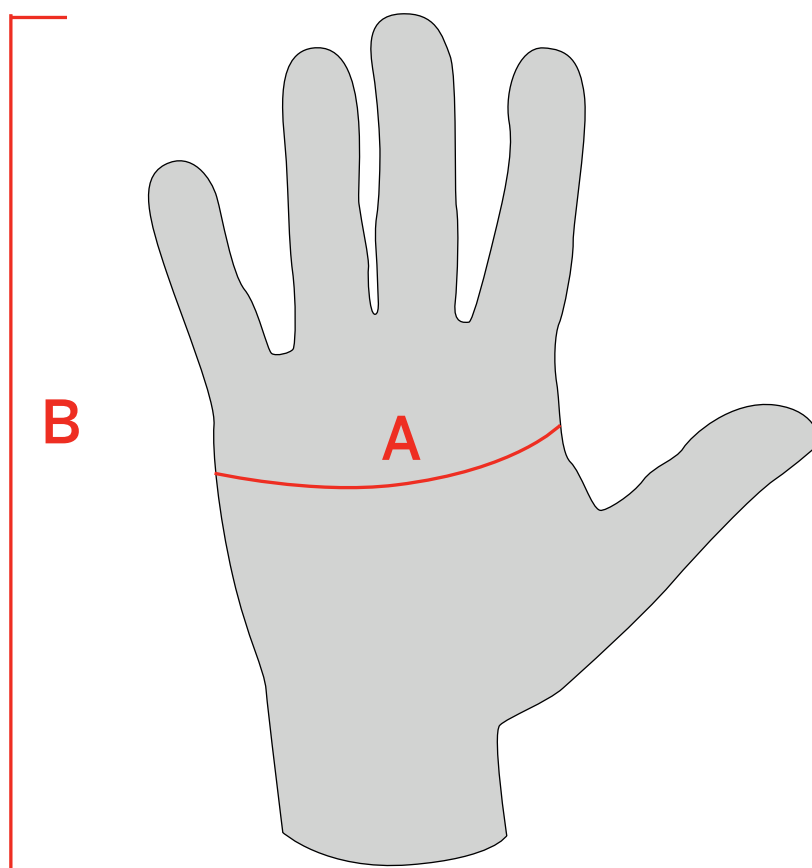

Größentabelle | Size Chart

Handschuhe | Gloves

prologo

Drop | Energrip | MIG | Proxim Lever | Piquet | Lycra

Größe Size	XS	S	M	L	XL
(A) Handumfang Hand circumference	16 - 17 cm	18 - 19 cm	20 - 21 cm	22 - 23 cm	24 - 25 cm
(B) Handlänge Hand length	15 - 16 cm	17 - 18 cm	19 - 20 cm	21 - 22 cm	23 - 24 cm

Kylma | Winter Gloves CPC | Blend | Faded | Mtb Gloves CPC

Größe Size	XS	S	M	L	XL
(A) Handumfang Hand circumference	16 - 17 cm	18 - 19 cm	20 - 21 cm	22 - 23 cm	24 - 25 cm
(B) Handlänge Hand length	14 - 15 cm	16 - 17 cm	18 - 19 cm	20 - 21 cm	22 - 23 cm