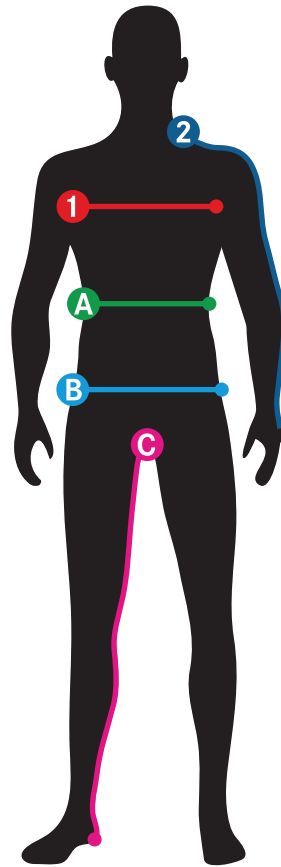

Größentabelle | Size Chart

GORE
BIKE WEAR™

Herren | Men

Bekleidung | Clothing

Größe Size			S	M	L	XL	XXL
1	Brust Chest	cm	83 - 88	89 - 94	95 - 100	101 - 106	107 - 112
		inches	32.75 - 34.75	35 - 37	37.5 - 39.5	39.75 - 41.75	42 - 44
2	Armlänge Arm length	cm	76,5 - 78	79 - 80,5	81,5 - 83	84 - 85,5	86,5 - 88
		inches	29.75 - 30.75	31 - 31.75	32 - 32.75	33 - 33.75	34 - 34.75
A	Taille Waist	cm	73 - 78	79 - 84	85 - 90	91 - 96	97 - 102
		inches	28.75 - 30.75	31 - 33	33.5 - 35.5	35.75 - 37.75	38 - 40
B	Hüfte Hip	cm	85 - 90	91 - 96	97 - 102	103 - 108	109 - 114
		inches	33.5 - 35.5	35.75 - 37.75	38 - 40	40.5 - 42.5	43 - 45
C	Schrittlänge Inseam	cm	78 - 79	80 - 81	82 - 83	84 - 85	86 - 87
		inches	30.75 - 31.25	31.5 - 32	32.5 - 32.75	33 - 33.5	34 - 34.25

Passform | Fit