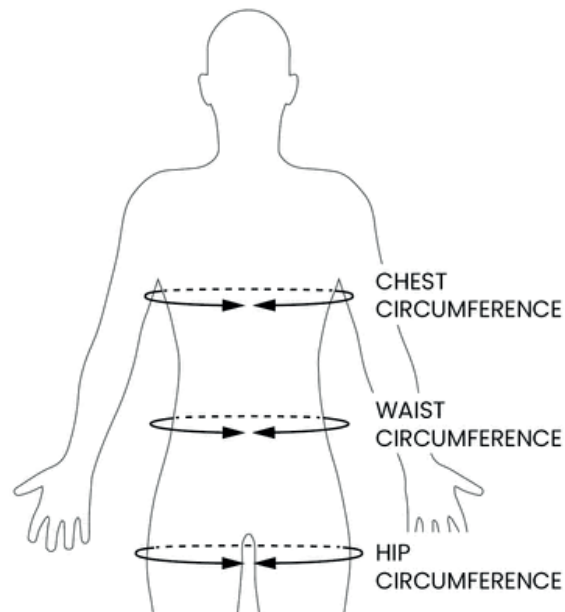

Größentabelle | Size Chart

Herren | Mens

	BRUSTUMFANG CHEST SIZE	TAILLE WAIST	HÜFTE HIP
S	35" - 37" / 88 - 94 cm	30" - 32" / 75 - 81 cm	35" - 37" / 88 - 95
M	37" - 39" / 94 - 100 cm	32" - 34" / 81 - 87 cm	37" - 40" / 95 - 101
L	39" - 42" / 100 - 106 cm	34" - 37" / 87 - 93cm	40" - 42" / 101 - 107
XL	42" - 44" / 106 - 112 cm	37" - 39" / 93 - 99 cm	42" - 44" / 107 - 113
XXL	44" - 46" / 112 - 118 cm	39" - 41" / 99 - 105 cm	44" - 47" / 113 - 119