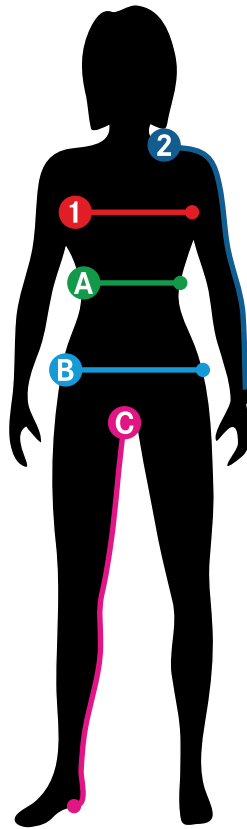

Größentabelle | Size Chart

GORE
BIKE WEAR™

Damen | Women

Bekleidung | Clothing

Größe Size			34 (XS)	36 (S)	38 (M)	40 (L)	42 (XL)	44 (XXL)
1	Brust Chest	cm	77 - 80	81 - 84	85 - 88	89 - 92	93 - 96	97 - 100
		inches	30.25 - 31.5	32 - 33	33.5 - 34.75	35 - 36.25	36.5 - 37.75	38 - 39
2	Armlänge Arm length	cm	71	72	73	74	75	76
		inches	28	28.5	28.75	29	29.5	30
A	Taille Waist	cm	61 - 64	65 - 68	69 - 72	73 - 76	77 - 80	81 - 84
		inches	24 - 25.25	25.5 - 26.75	27 - 28.5	28.75 - 30	30.25 - 31.5	32 - 33
B	Hüfte Hip	cm	86 - 89	90 - 93	94 - 97	98 - 101	102 - 105	109 - 114
		inches	34 - 35	36.5 - 36.75	37 - 38	38.5 - 39.75	40 - 41.25	41.75 - 43
C	Schrittlänge Inseam	cm	80	80	80	80	80	80
		inches	31.5	31.5	31.5	31.5	31.5	31.5

Passform | Fit