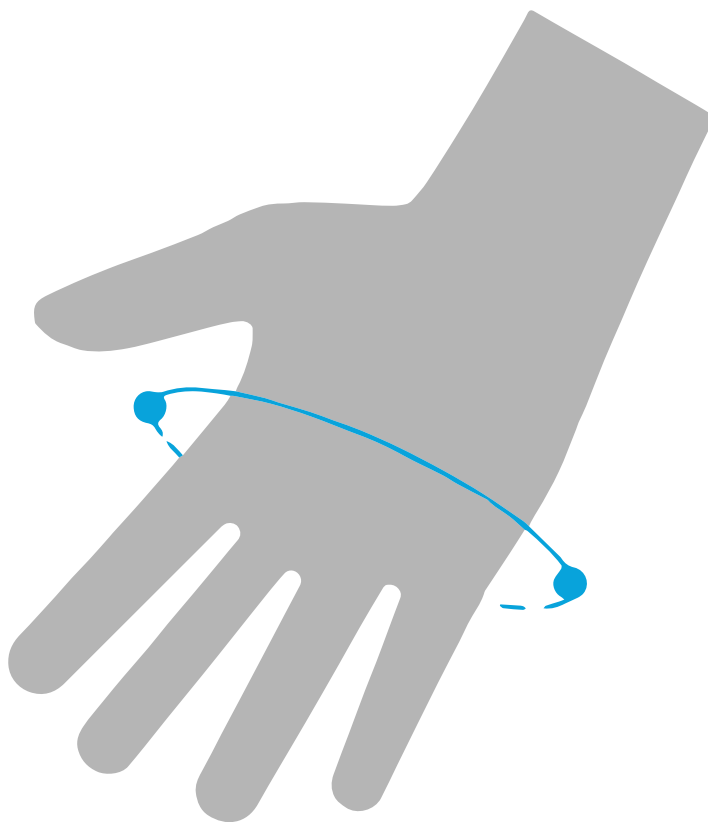

Größentabelle | Size Chart

Handschuhe | Gloves

HERREN MEN	S	M	L	XL	XXL
cm	19 - 20	20 - 21	21 - 22	22 - 23	23 - 24
inch	7,48 - 7,87	7,87 - 8,27	8,27 - 8,66	8,66 - 9,06	9,06 - 9,45

DAMEN WOMEN	XS	S	M	L	XL
cm	16 - 17	17 - 18	18 - 19	19 - 20	20 - 21
inch	6,3 - 6,69	6,69 - 7,09	7,09 - 7,48	7,48 - 7,87	7,87 - 8,27

KINDER KIDS	5/6	7/8	9/10	11/12
cm	15 - 15,5	16 - 16,5	17 - 17,5	18 - 18,5
inch	5,90 - 6,10	6,29 - 6,49	6,69 - 6,88	7,08 - 7,28