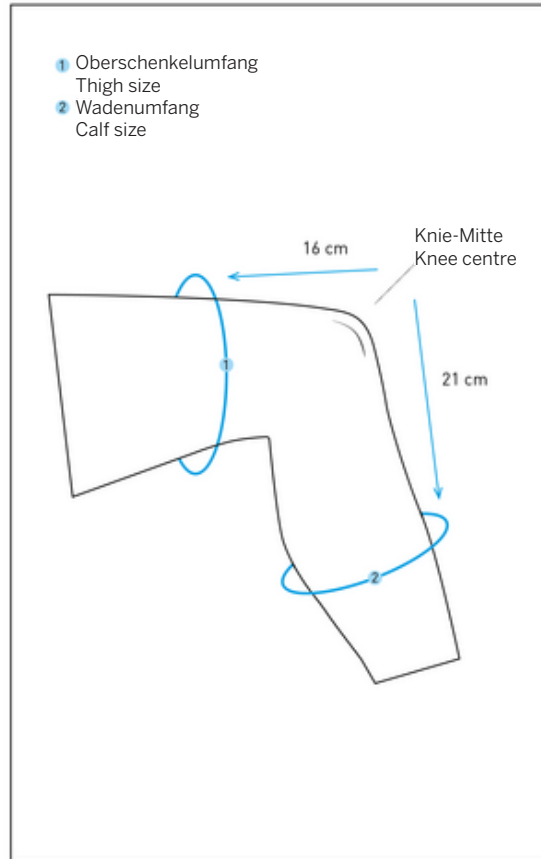

Größentabelle | Size Chart

Protektoren | Protectors

Protection x NF (Level 1)	XS	S	M	L	XL	XXL
Oberschenkelumfang Thigh size (cm)	39-42	42-45	45-48	48-51	51-54	54-57
Wadenumfang Calf size (cm)	25-28	27-30	29-31	31-33	33-35	35-37
Schonerlänge Protector size (cm)	39,5	39,5	41	41	43	43

Protection x Action Team (Level 2)	XS	S	M	L	XL	XXL
Oberschenkelumfang Thigh size (cm)	39-42	42-45	45-48	48-51	51-54	54-57
Wadenumfang Calf size (cm)	25-28	27-30	29-31	31-33	33-35	35-37
Schonerlänge Protector size (cm)	39	39	40	41	41,5	42