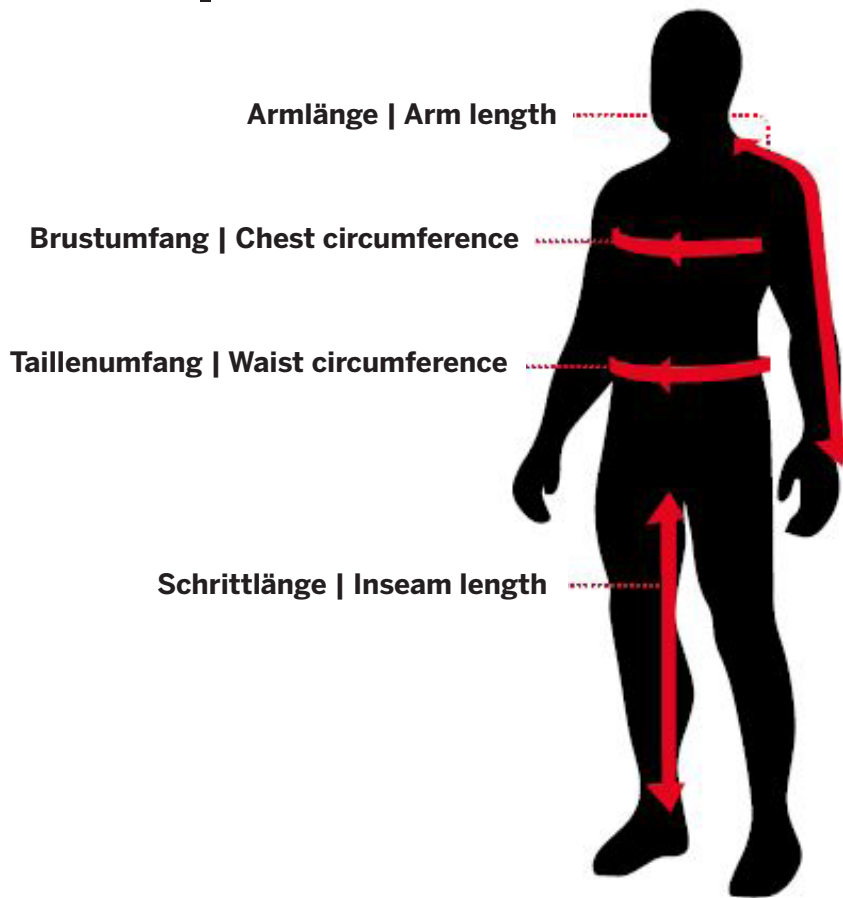

# Größentabelle | Size Chart

## Damen | Women

### Oberteile | Tops

Größe   Size	XS	S	M	L	XL
Arm (cm)	59 - 60	61 - 62	63 - 64	65 - 66	67 - 68
Arm (inch)	24.5 - 24.75	24.75 - 25.0	25.5 - 25.5	25.5 - 26.0	26.0 - 26.5
Taille (cm)	60 - 63	63 - 66	67 - 71	72 - 76	77 - 81
Waist (inch)	24 - 25	25 - 26	27 - 28	29 - 30	31 - 32
Brust (cm)	82 - 86	86 - 90	90 - 94	94 - 98	98 - 102
Chest (inch)	33 - 34	35 - 36	36 - 37	38 - 39	31 - 32

### Unterteile | Bottoms

Größe   Size	XS	S	M	L	XL
Taille (cm)	68 - 73	73 - 78	78 - 83	83 - 88	88 - 93
Waist (inch)	27 - 29	29 - 31	31 - 33	33 - 35	35 - 37
Schritt (cm)	76 - 78	78 - 79	79 - 81	81 - 83	83 - 85
Inseam (inch)	30 - 30.7	30.75 - 31	31 - 32	32 - 32.75	32.75 - 33.5
Höhe (cm)	162 - 168	168 - 172	172 - 178	178 - 182	180 - 185
Height (inch)	5'4" - 5'6"	5'6" - 5'8"	5'8" - 5'10"	5'10" - 5'12"	5'11" - 6'1"