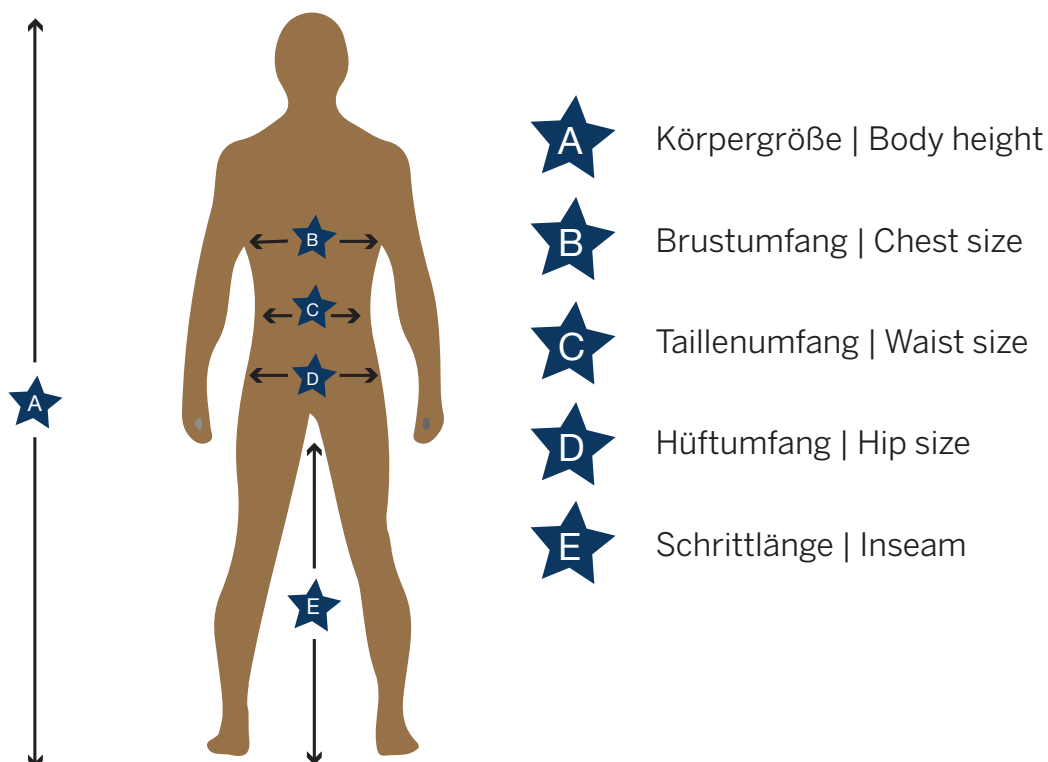

Größentabelle | Size Chart

maloja 

Damen | Women

Größe Size (cm)	XS	S	M	L	XL
Körpergröße Body height	162 - 164	164 - 168	168 - 172	172 - 176	176 - 180
Brustumfang Chest size	86 - 90	90 - 94	94 - 98	98 - 102	102 - 106
Taillenumfang Waist size	62 - 66	66 - 70	70 - 74	74 - 78	78 - 82
Hüftumfang Hip size	90 - 94	94 - 98	98 - 102	102 - 106	106 - 110
Schrittlänge Inseam	78 - 80	80 - 82	82 - 84	84 - 86	86 - 88