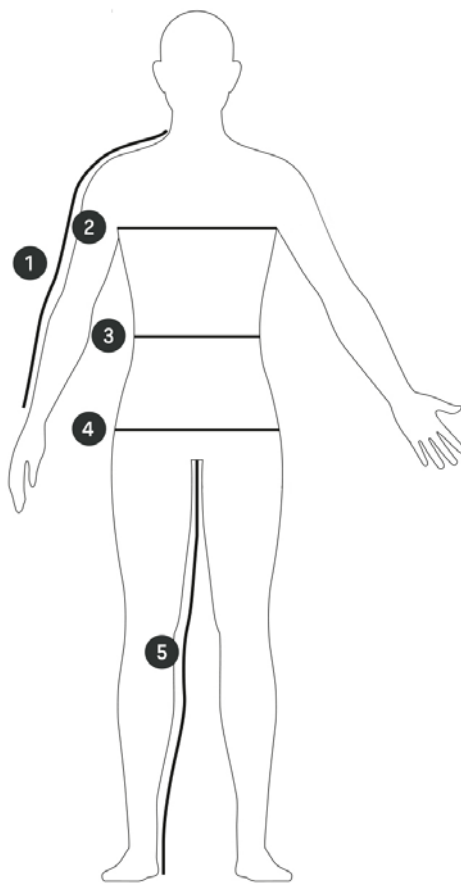

Größentabelle | Size Chart

Herren | Men

GORE®
WEAR

Bekleidung | Clothing

Größe Size			S	M	L	XL	XXL
1	Armlänge Arm length	cm	76,5 - 78	79 - 80,5	81,5 - 83	84 - 85,5	86,5 - 88
		inches	29.75 - 30.75	31 - 31.75	32 - 32.75	33 - 33.75	34 - 34.75
2	Brust Chest	cm	83 - 88	89 - 94	95 - 100	101 - 106	107 - 112
		inches	32.75 - 34.75	35 - 37	37.5 - 39.5	39.75 - 41.75	42 - 44
3	Taille Waist	cm	73 - 78	79 - 84	85 - 90	91 - 96	97 - 102
		inches	28.75 - 30.75	31 - 33	33.5 - 35.5	35.75 - 37.75	38 - 40
4	Hüfte Hip	cm	85 - 90	91 - 96	97 - 102	103 - 108	109 - 114
		inches	33.5 - 35.5	35.75 - 37.75	38 - 40	40.5 - 42.5	43 - 45
5	Schrittlänge Inseam	cm	78 - 79	80 - 81	82 - 83	84 - 85	86 - 87
		inches	30.75 - 31.25	31.5 - 32	32.5 - 32.75	33 - 33.5	34 - 34.25

Passform | Fit

(C) SLIM FIT

(H) FORM FIT

(A) ACTIVE FIT