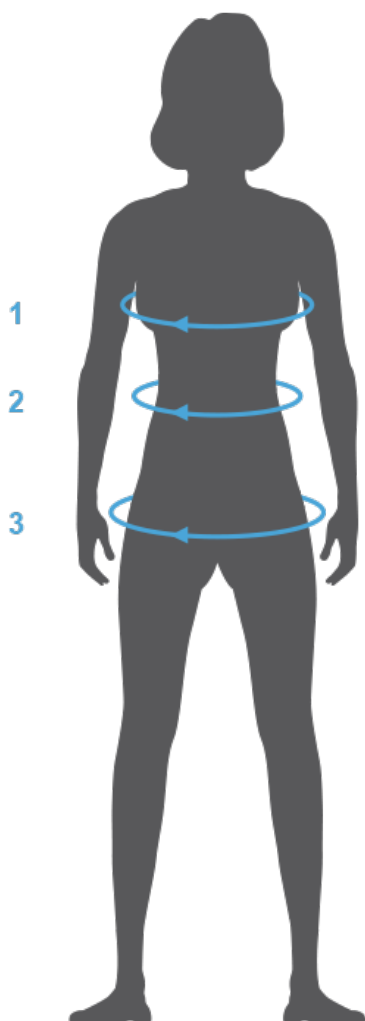

# Größentabelle | Size Chart

### Oberteile | Tops

Größe Size	XXS/XS 30	XS 32	XS/S 34	S 36	S/M 38	M 40	M/L 42	L 44	L/XL 46	XL 48
1 <b>Brust Chest (cm)</b>	77 - 82		83 - 88		89 - 94		95 - 101		102 - 109	
2 <b>Taille Waist (cm)</b>	61 - 66		67 - 72		73 - 78		79 - 85		86 - 94	
3 <b>Hüfte Hip (cm)</b>	86 - 91		92 - 97		98 - 103		104 - 110		111 - 117	