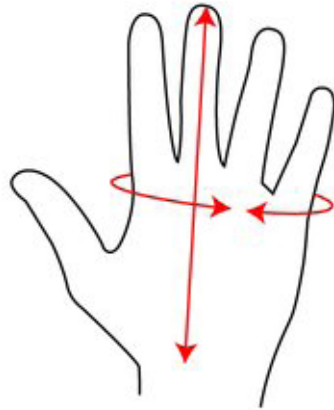

# Größentabelle | Size Chart

## Handschuhe | Gloves

**GripGrab™**

Größe   Size	XS	S	M	L	XL	XXL
Handumfang Hand Size (cm)	< 19	19 - 20	20 - 21	21 - 22.5	22.5 - 24	> 24
Handlänge Hand length (cm)	< 17	17 - 18	18 - 19	19 - 20	20 - 21.5	> 21.5