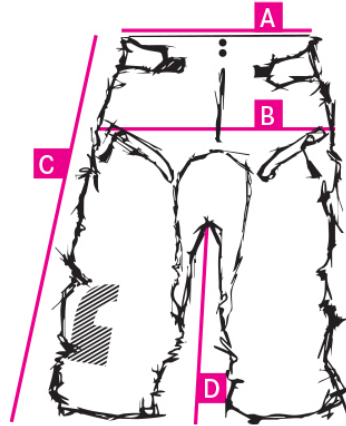

Shorts

Herren | Men

Größe Size (cm)		S	M	L	XL	XXL
A	Taillenumfang Waist size	81 - 86	87 - 92	93 - 98	99 - 104	105 - 110
B	Hüftumfang Hip size	91 - 96	97 - 102	103 - 108	109 - 114	115 - 120
C	Hose Pants	60	60,5	60,5	61	61
D	Schrittlänge Inseam	35,5	36	36,5	37	37,5

Damen | Women

Größe Size (cm)		XS	S	M	L	XL
A	Taillenumfang Waist size	72 - 77	78 - 83	84 - 89	90 - 95	96 - 101
B	Hüftumfang Hip size	86 - 91	92 - 97	98 - 103	104 - 109	110 - 115
C	Hose Pants	50,5	52	53,5	54,5	55,5
D	Schrittlänge Inseam	32,5	33	33,5	34	34,5