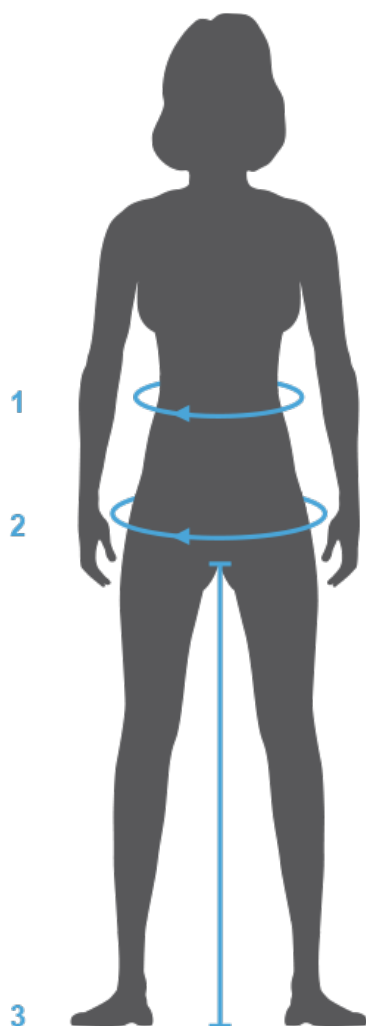

Größentabelle | Size Chart

Damen | Women

Hosen | Pants

| Größe Size | XXS 26 - 28 | XS 30 - 32 | S 34 - 36 | M 38 - 40 | L 42 - 44 | XL 46 - 48 | 2XL 50 - 52 |
|------------------------------------|----------------|---------------|--------------|--------------|--------------|---------------|----------------|
| 1 Taille Waist (cm) | 57 - 60 | 61 - 66 | 67 - 72 | 73 - 78 | 79 - 85 | 86 - 94 | 94 - 104 |
| 2 Hüfte Hip (cm) | 82 - 85 | 86 - 91 | 92 - 97 | 98 - 103 | 104 - 110 | 111 - 117 | 118 - 125 |
| 3 Innennaht Inseam (cm) | 77,5 | 78 | 78,5 | 79 | 79,5 | 80 | 80,5 |